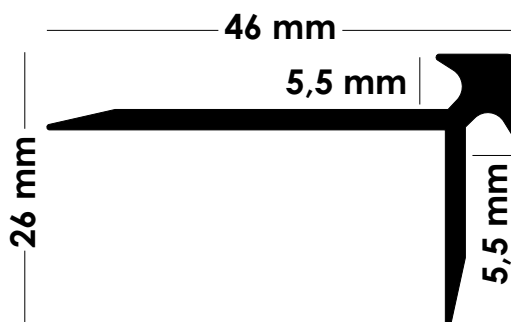

PROFILÉ PANNEAU MURAL ANGLE EXTÉRIEUR CHROMÉ 4MM

ID840 - Photo produit détournée 1

PRÉCAUTION D'EMPLOI

Dans les régions dites "calcaires" nous préconisons d'utiliser un adoucisseur d'eau pour un meilleur confort.,
Respecter les conditions de mise en oeuvre sur l'emballage et la notice.